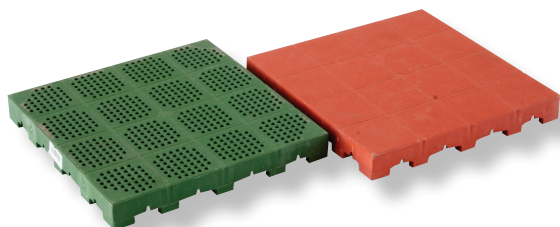

E3		PIASTRELLA BOLLI NERA
Cod.Art.	Descrizione	U.M.
PIAB50N	PIASTRELLA BOLLI NERA 50x50 P50BLN	NR
RAMB50N	RAMPA PIASTRELLA BOLLI P550BLM-FI	NR

E3		PIASTRELLA ECOTILE
Cod.Art.	Descrizione	U.M.
PIAECO	PIASTRELLA 40X40 VERDE FORATA P40VD	NR
PIAECOC	PIASTRELLA 40X40 COTTO P40C	NR
RAMECO	RAMPA PER PIASTRELLA PSC M-F	NR

E3		PIASTRELLA DRENANTE VERDE
Cod.Art.	Descrizione	U.M.
PIAE40V	PIASTRELLA DRENANTE VERDE 40x40x2,5	NR

E3		PIASTRELLA DOGA
Cod.Art.	Descrizione	U.M.
PIAP120M	PIASTRELLA DOGA 118x14,5 P120M	NR

E3		PIASTRELLA SALVAPRATO VERDE
Cod.Art.	Descrizione	U.M.
PIAP115V	PIASTRELLA SALVAPRATO VERDE 76x116 H. 3	NR

E3		TRALICCIO PLASTICA
Cod.Art.	Descrizione	U.M.
TRA12T	TRALICCIO 1x2 VERDE - BIANCO	NR
TRA13T	TRALICCIO 1x3 VERDE - BIANCO	NR
TRA152T	TRALICCIO 1,60x2 VERDE - BIANCO	NR