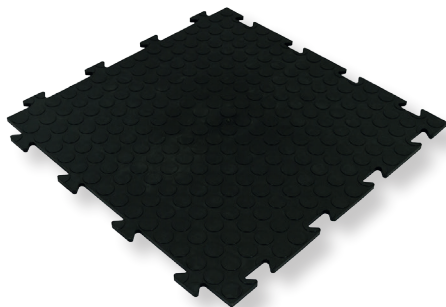

E3		PIASTRELLA BOLLI NERA
Cod.Art.	Descrizione	U.M.
PIAB50N	PIASTRELLA BOLLI NERA 50x50 P50BLN	NR
RAMB50N	RAMPA PIASTRELLA BOLLI P550BLM-FI	NR

E3		PIASTRELLA ECOTILE
Cod.Art.	Descrizione	U.M.
PIAECO	PIASTRELLA 40X40 VERDE FORATA P40VD	NR
PIAECOC	PIASTRELLA 40X40 COTTO P40C	NR
RAMECO	RAMPA PER PIASTRELLA PSC M-F	NR

E3		PIASTRELLA DRENANTE VERDE
Cod.Art.	Descrizione	U.M.
PIAE40V	PIASTRELLA DRENANTE VERDE 40x40x2,5	NR

E3		PIASTRELLA DOGA
Cod.Art.	Descrizione	U.M.
PIAP120M	PIASTRELLA DOGA 118x14,5 P120M	NR

E3		PIASTRELLA SALVAPRATO VERDE
Cod.Art.	Descrizione	U.M.
PIAP115V	PIASTRELLA SALVAPRATO VERDE 76x116 H. 3	NR

E3		TRALICCIO PLASTICA
Cod.Art.	Descrizione	U.M.
TRA12T	TRALICCIO 1x2 VERDE - BIANCO	NR
TRA13T	TRALICCIO 1x3 VERDE - BIANCO	NR
TRA152T	TRALICCIO 1,60x2 VERDE - BIANCO	NR