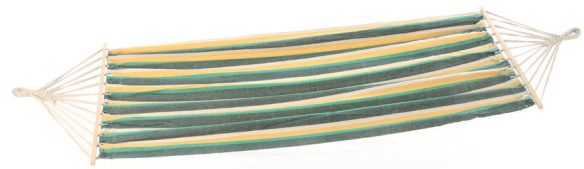

### E3 - ARREDO GIARDINO

E3		
AMACA ECO NYLON		
Cod.Art.	Descrizione	U.M.
<b>AMA4308</b>	AMACA ECO NYLON 4340 75x200	NR

E3		
AMACA BRASILIANA COTONE		
Cod.Art.	Descrizione	U.M.
<b>AMA4321</b>	AMACA BRASILIANA COTONE 04342 CM 100x200	NR