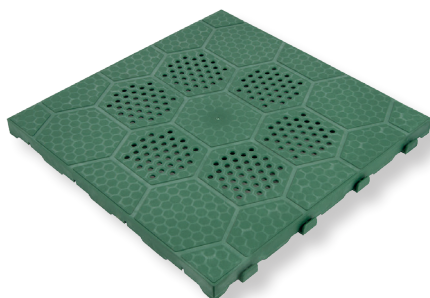

E3		PIASTRELLA BOLLI NERA
Cod.Art.	Descrizione	U.M.
PIAB50N	PIASTRELLA BOLLI NERA 50x50 P50BLN	NR
RAMB50N	RAMPA PIASTRELLA BOLLI P550BLM-FI	NR

E3		PIASTRELLA ECOTILE
Cod.Art.	Descrizione	U.M.
PIAECO	PIASTRELLA 40X40 VERDE FORATA P40VD	NR
PIAECOC	PIASTRELLA 40X40 COTTO P40C	NR
RAMECO	RAMPA PER PIASTRELLA PSC M-F	NR

E3		PIASTRELLA DRENANTE VERDE
Cod.Art.	Descrizione	U.M.
PIAE40V	PIASTRELLA DRENANTE VERDE 40x40x2,5	NR

E3		PIASTRELLA DOGA
Cod.Art.	Descrizione	U.M.
PIAP120M	PIASTRELLA DOGA 118x14,5 P120M	NR

E3		PIASTRELLA SALVAPRATO VERDE
Cod.Art.	Descrizione	U.M.
PIAP115V	PIASTRELLA SALVAPRATO VERDE 76x116 H. 3	NR

E3		TRALICCIO PLASTICA
Cod.Art.	Descrizione	U.M.
TRA12T	TRALICCIO 1x2 VERDE - BIANCO	NR
TRA13T	TRALICCIO 1x3 VERDE - BIANCO	NR
TRA152T	TRALICCIO 1,60x2 VERDE - BIANCO	NR