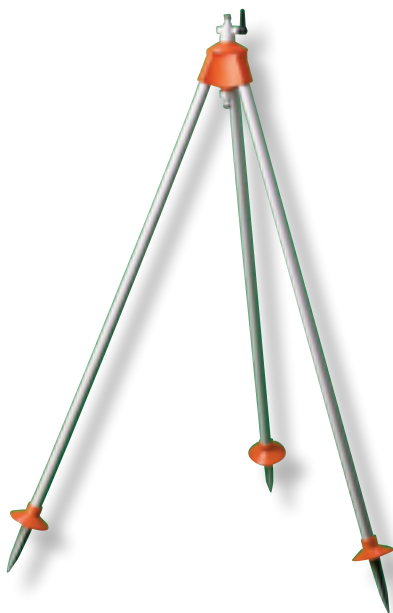

D7	SUPPORTO TRE PIEDI	
Cod. Art.	Descrizione	U.M.
SUP4686	H. 110 CON INNESTO	NR
SUP4687	H. 60 CON INNESTO	NR
SUP4688	H. 40 CON INNESTO	NR