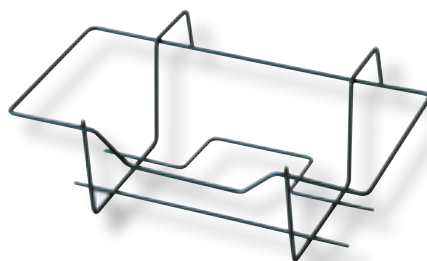

D3	SOTTOCASSETTA RETTANGOLARE		
Cod. Art.	Descrizione	U.M.	Misure
SOT025R	CM. 25 VERDE	NR	25x15 H.4
SOT030C	CM. 30 MINI COCCIO	NR	30x16 H.4
SOT030R	CM. 30 VERDE	NR	30x16 H.4
SOT035C	CM. 35 MINI COCCIO	NR	35x17 H.5
SOT035R	CM. 35 VERDE	NR	35x17 H.5
SOT040C	CM. 40 MINI COCCIO	NR	41x18 H.5
SOT040R	CM. 40 VERDE	NR	40x18 H.5
SOT046C	CM. 46 MINI COCCIO	NR	47x20 H.5
SOT046R	CM. 46 VERDE	NR	46x20 H.5
SOT052C	CM. 52 MINI COCCIO	NR	53x22 H.6
SOT052R	CM. 52 VERDE	NR	52x22 H.6
SOT062C	CM. 62 MINI COCCIO	NR	63x23 H.7
SOT062R	CM.62 VERDE	NR	62x20 H.6

D3	PORTAVASO METALLO RETTANGOLARE		
Cod. Art.	Descrizione	U.M.	Misure
POR20040N	PORTAV. 40 NERO FISSO	NR	40x20 H14
POR20040V	PORTAV. 40 VERDE FISSO	NR	40x20 H14
POR20050N	PORTAV. 50 NERO FISSO	NR	50x20 H14
POR20050V	PORTAV. 50 VERDE FISSO	NR	50x20 H14
POR20060N	PORTAV. 60 NERO FISSO	NR	60x20 H14
POR20060V	PORTAV. 60 VERDE FISSO	NR	60x20 H14

D3	PORTAVASO REGOLABILE		
Cod. Art.	Descrizione	U.M.	Misure
POR27040N	PORTAVASO REGOLABILE CM. 40 NERO	NR	40x20 H14
POR27050N	PORTAVASO REGOLABILE CM. 50 NERO	NR	50x20 H14